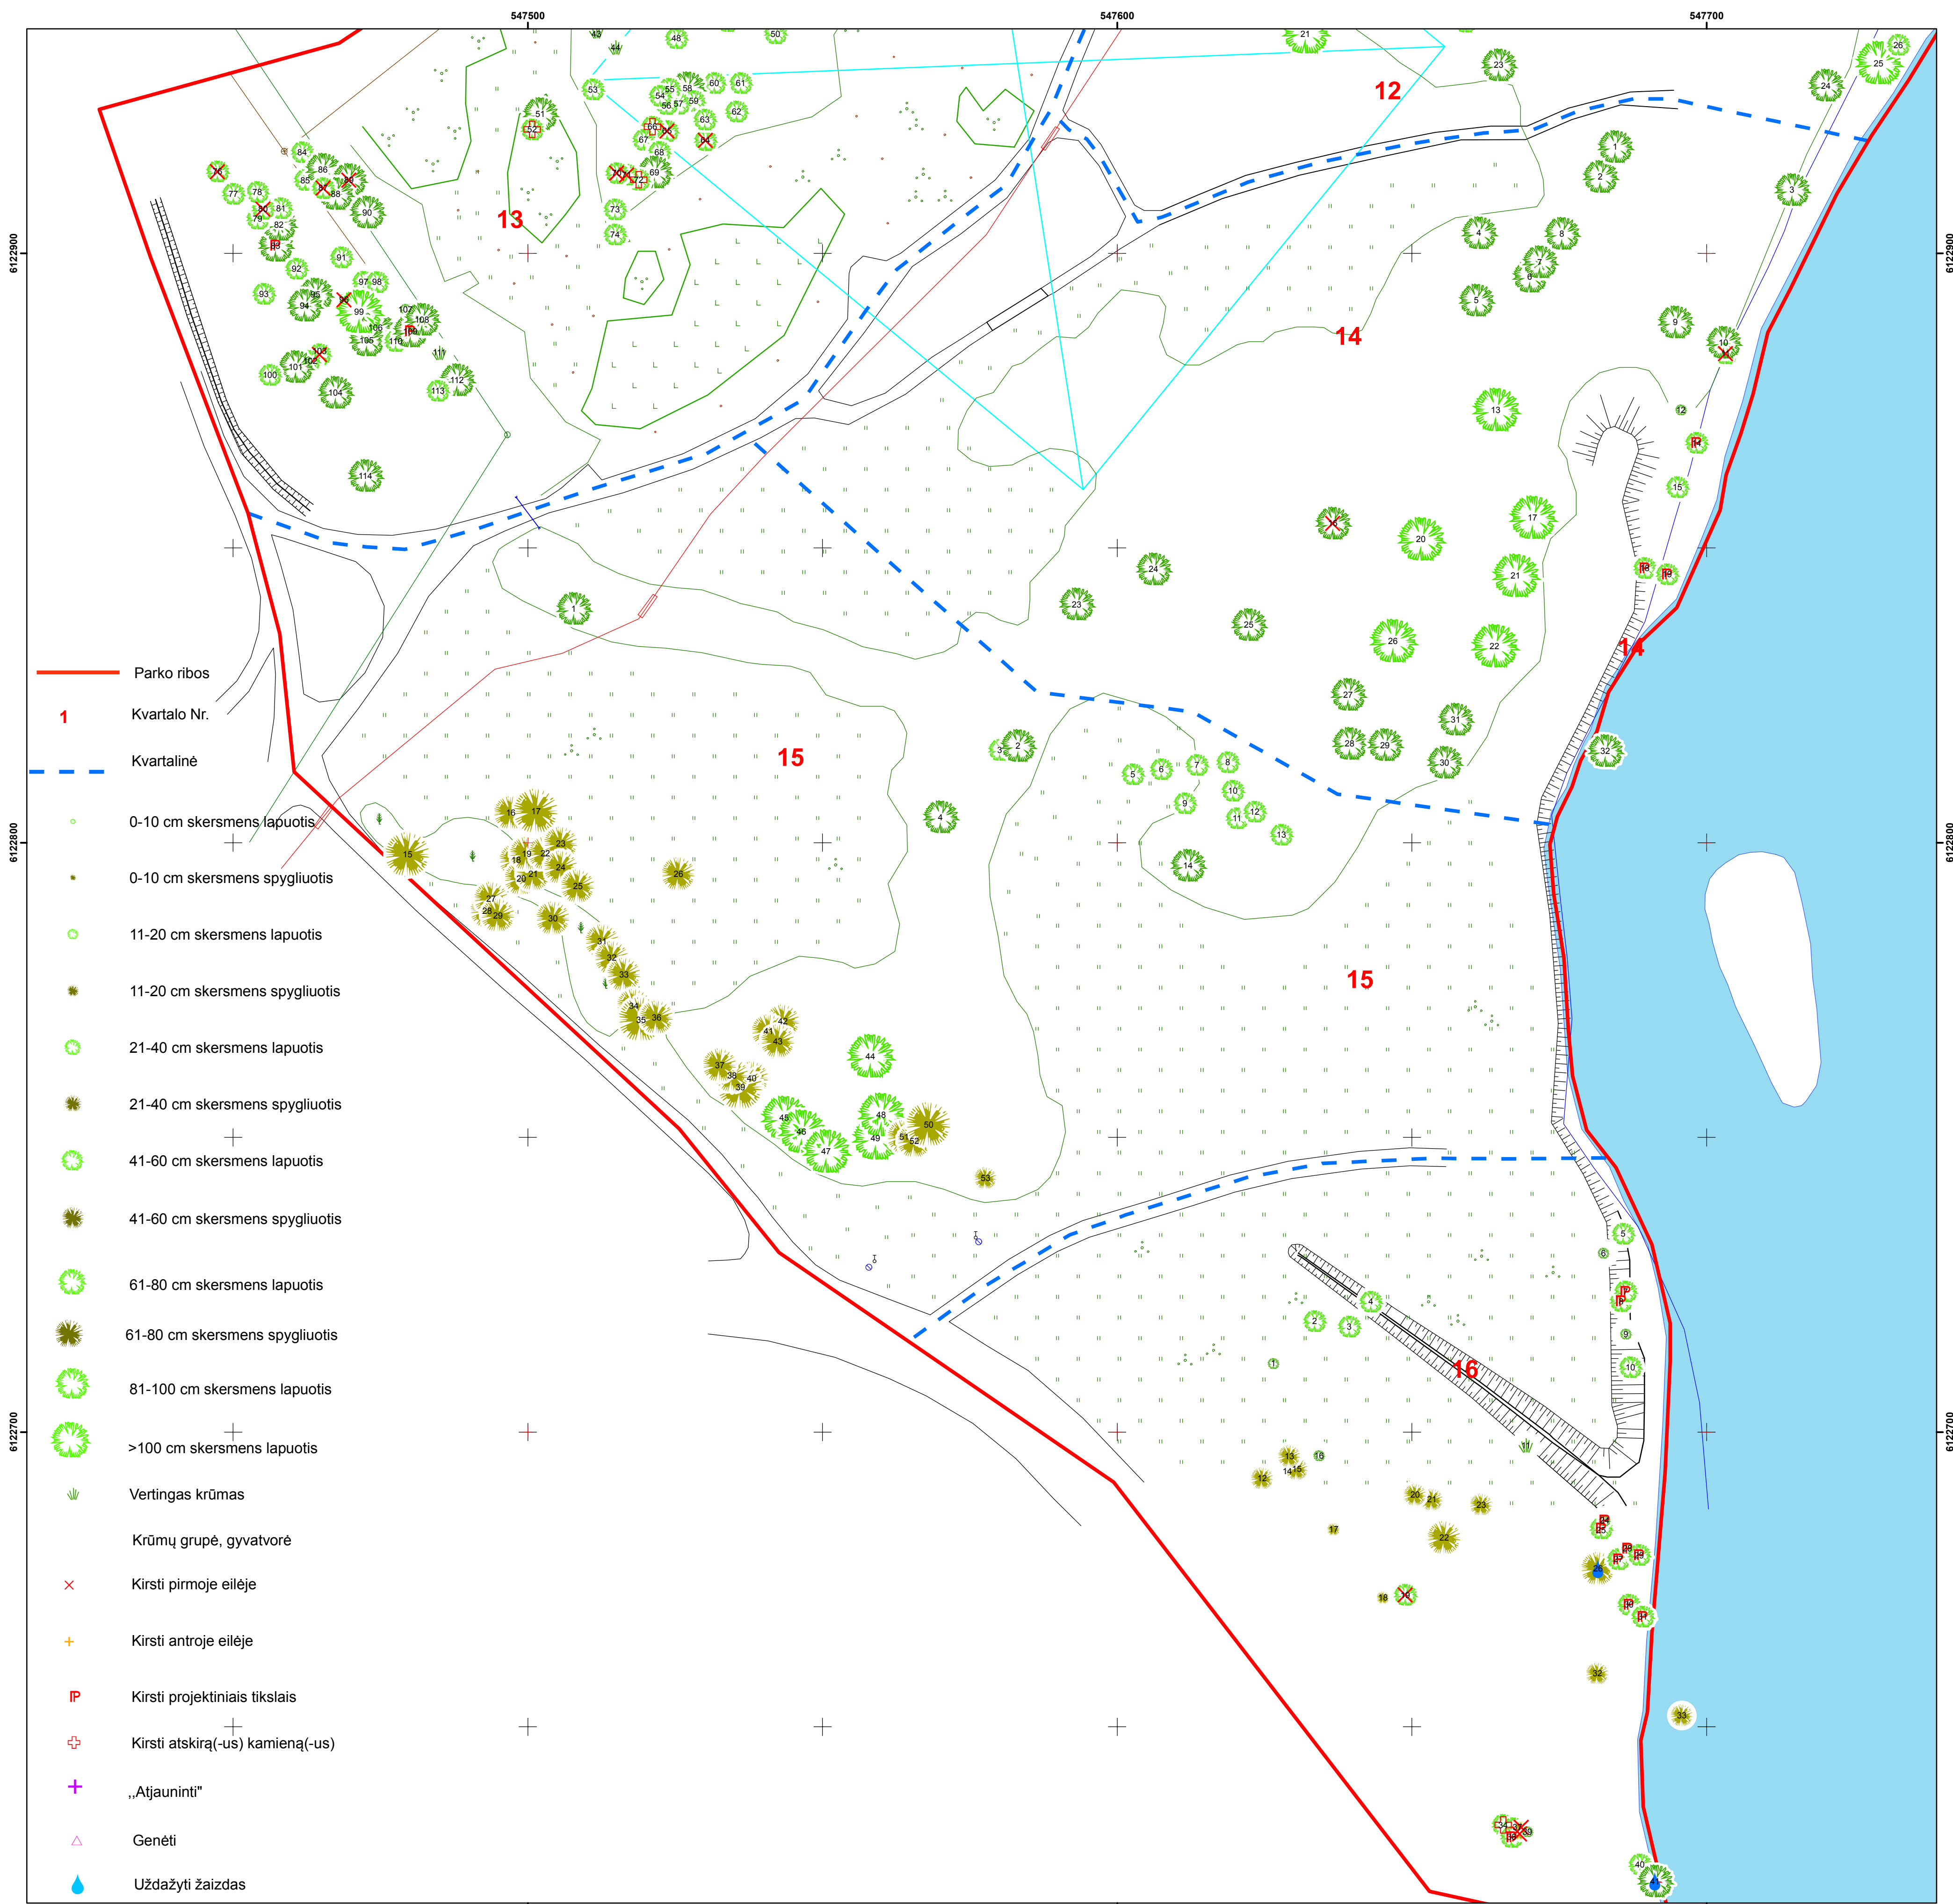

ŠVENTOSIOS UPĖS PAKRANTĖS ŽELDINIAI (KOREKTŪRA)

- Parko ribos
- 1 Kvartalo Nr.
- - - Kvartalinė
- 0-10 cm skersmens lapuotis
- 0-10 cm skersmens spygliuotis
- 11-20 cm skersmens lapuotis
- 11-20 cm skersmens spygliuotis
- 21-40 cm skersmens lapuotis
- 21-40 cm skersmens spygliuotis
- 41-60 cm skersmens lapuotis
- 41-60 cm skersmens spygliuotis
- 61-80 cm skersmens lapuotis
- 61-80 cm skersmens spygliuotis
- 81-100 cm skersmens lapuotis
- 81-100 cm skersmens spygliuotis
- >100 cm skersmens lapuotis
- ▽ Vertingas krūmas
- Krūmų grupė, gyvatvorė
- × Kirsti pirmoje eilėje
- + Kirsti antroje eilėje
- P Kirsti projektiniais tikslais
- + Kirsti atskirą(-us) kamieną(-us)
- + „Atjauninti“
- △ Genėti
- Uždažyti žaizdas