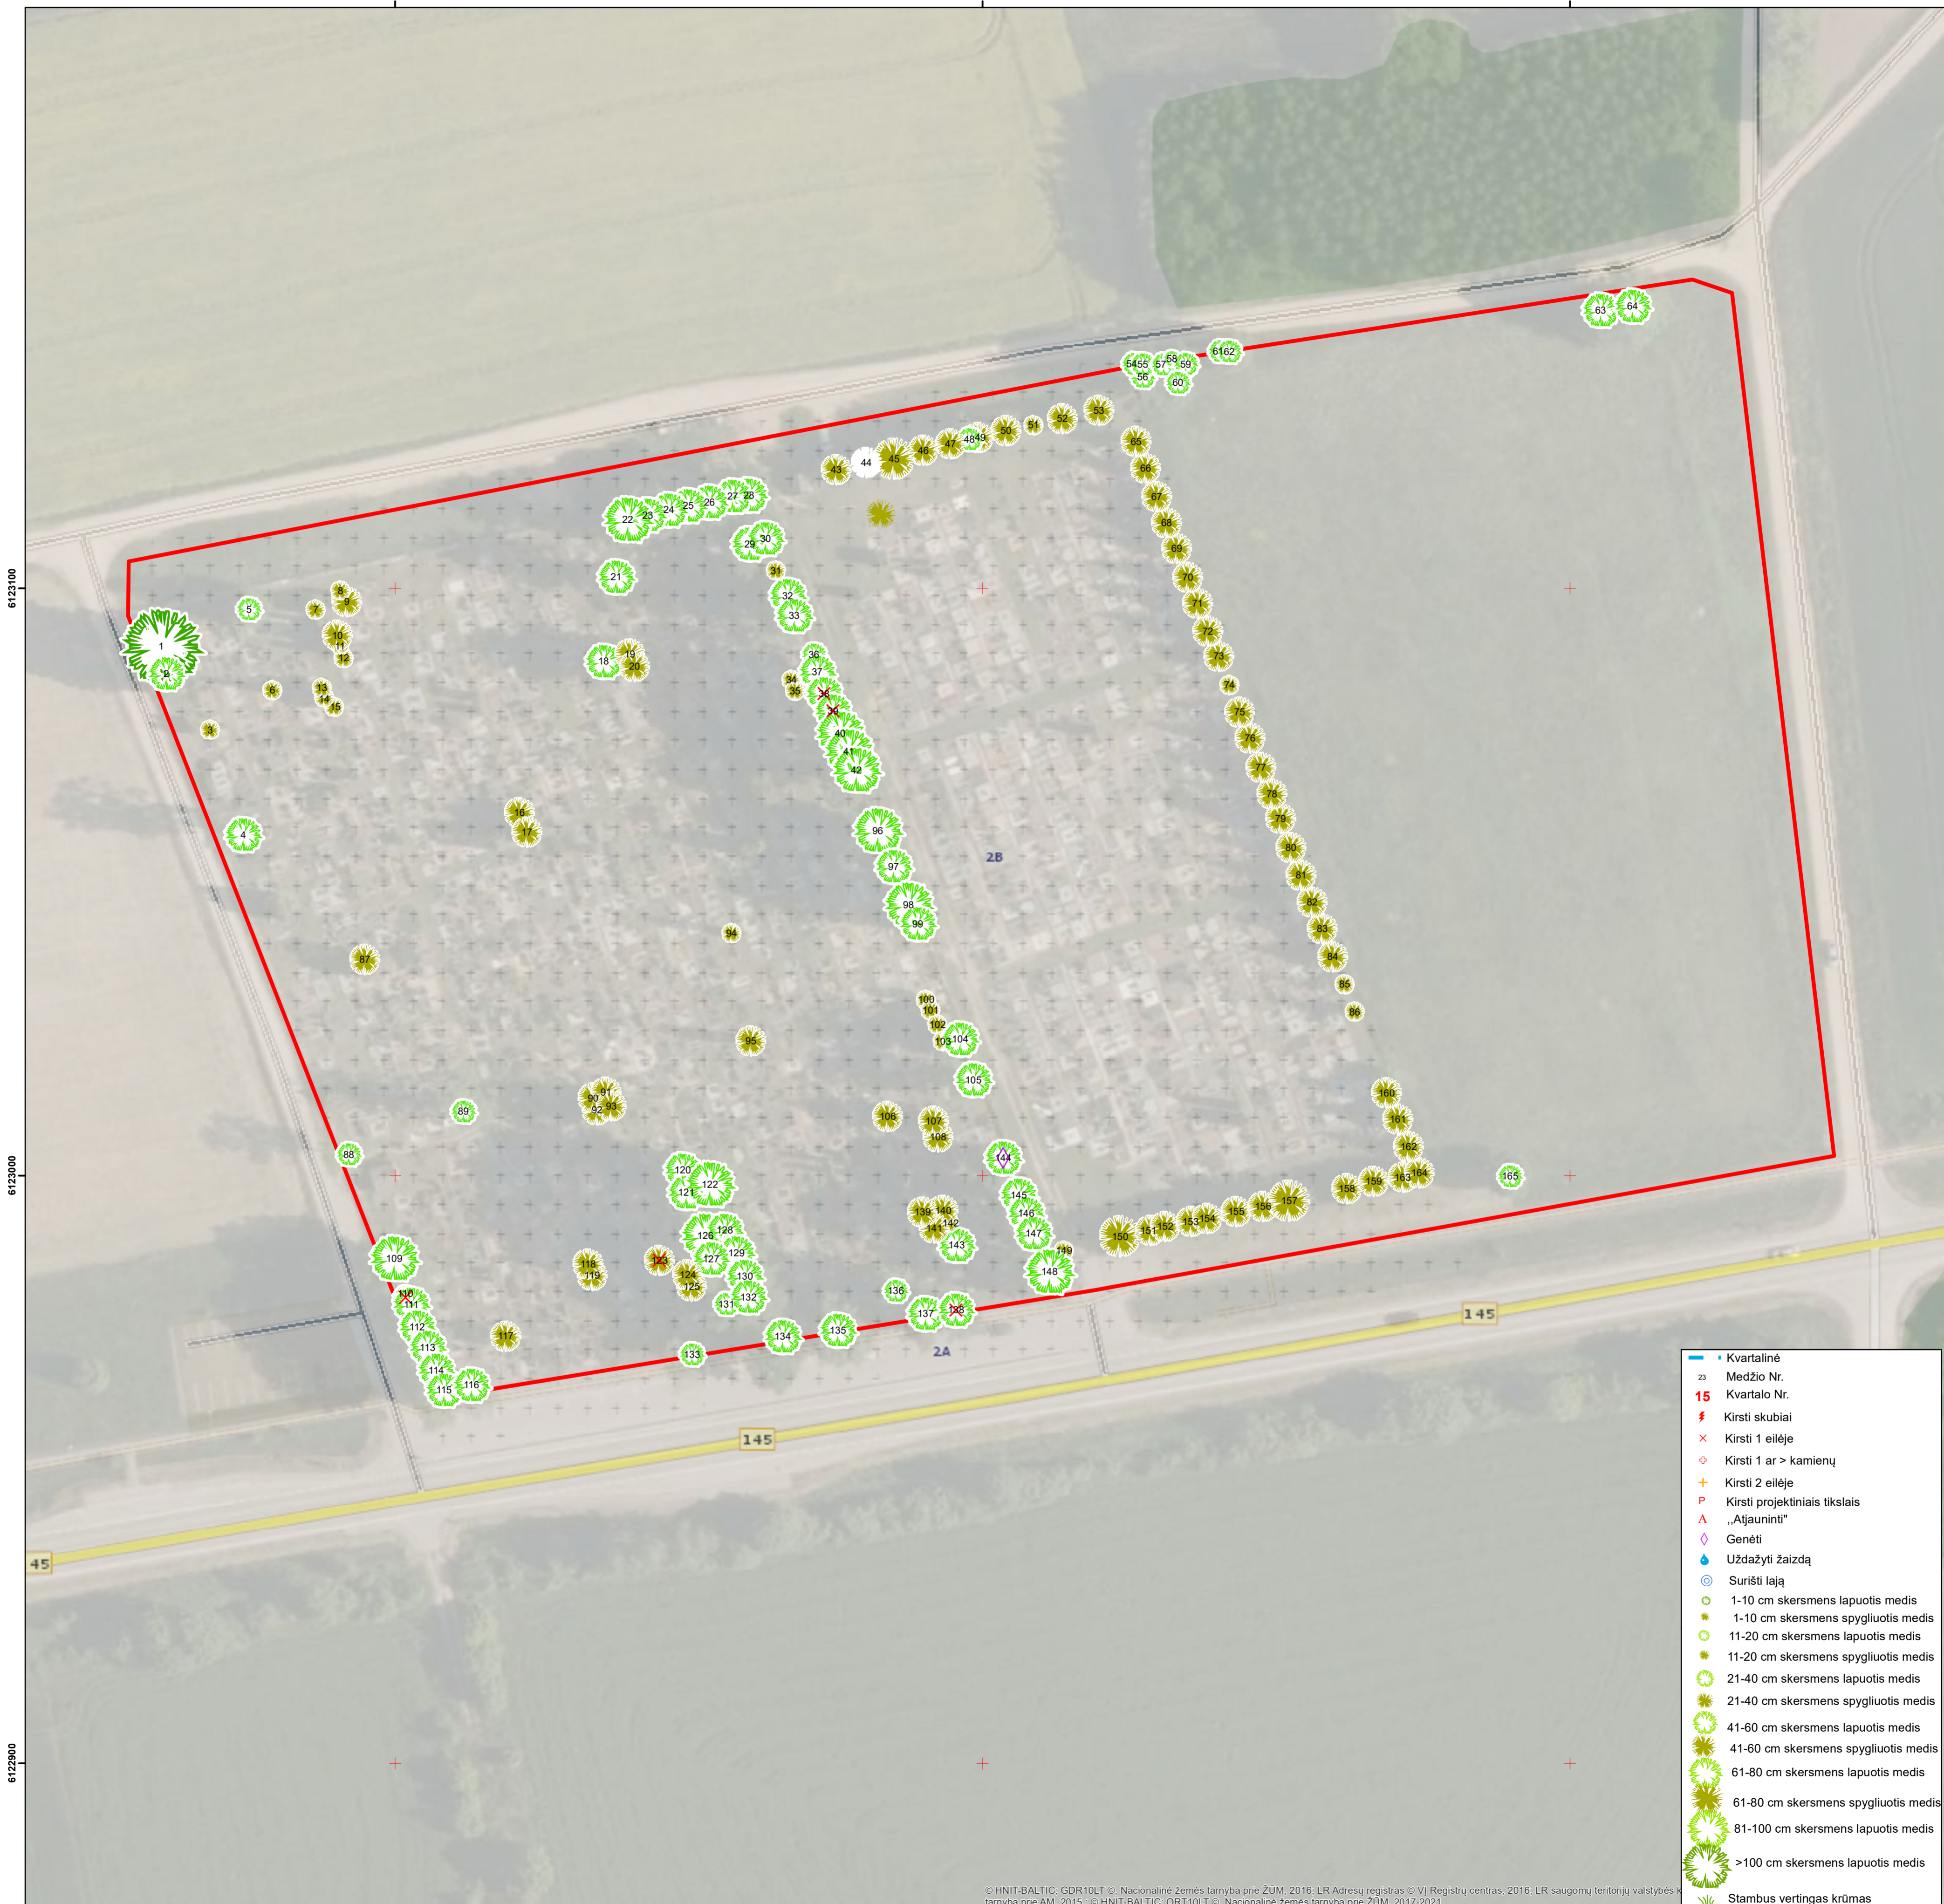

DELTUVOS MSTL. KAPINĖS

543400

543500

543600

- Kvaralinė
- 23 Medžio Nr.
- 15 Kvaralo Nr.
- ⚡ Kirsti skubiai
- × Kirsti 1 eilėje
- Kirsti 1 ar > kamienų
- + Kirsti 2 eilėje
- P Kirsti projektiniais tikslais
- A „Atjauninti“
- Genėti
- 💧 Uždažyti žaizdą
- ⊙ Surišti lają
- 1-10 cm skersmens lapuotis medis
- 1-10 cm skersmens spygliuotis medis
- 11-20 cm skersmens lapuotis medis
- 11-20 cm skersmens spygliuotis medis
- 21-40 cm skersmens lapuotis medis
- 21-40 cm skersmens spygliuotis medis
- 41-60 cm skersmens lapuotis medis
- 41-60 cm skersmens spygliuotis medis
- 61-80 cm skersmens lapuotis medis
- 61-80 cm skersmens spygliuotis medis
- 81-100 cm skersmens lapuotis medis
- >100 cm skersmens lapuotis medis
- Stambus vertingas krūmas

GIS-Centras

M 1 : 600

UAB „Želdynų vizija“, 2023

Projekto vadovas dr. Julius Bačkaitis